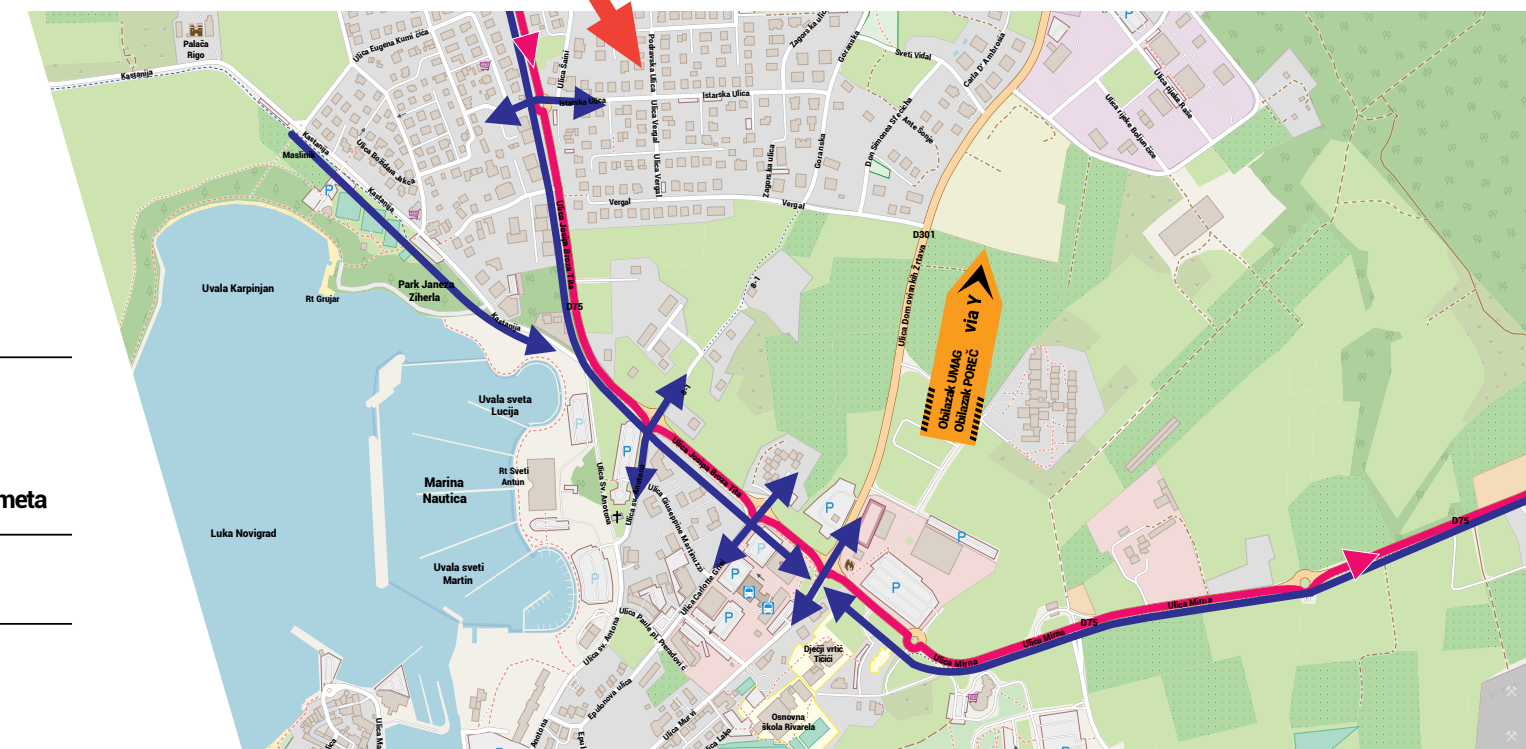

Trasa utrke

Smjer propuštanja prometa

Naizmjenično propuštanje prometa

10:00 - 13:00

Istria

POREČ

300

8. listopada | **POREČ**
2022 | **HRVATSKA**

istria300.com

NOVIGRAD

LEGENDA

Trasa utrke

Smjer propuštanja prometa

Naizmjenično propuštanje prometa

10:30 - 18:30

Istria

POREČ

300

8. listopada | **POREČ**
2022 | **HRVATSKA**

istria300.com

POREČ

LEGENDA

Trasa utrke

Smjer propuštanja prometa

Naizmjenično propuštanje prometa

11:00 - 19:00