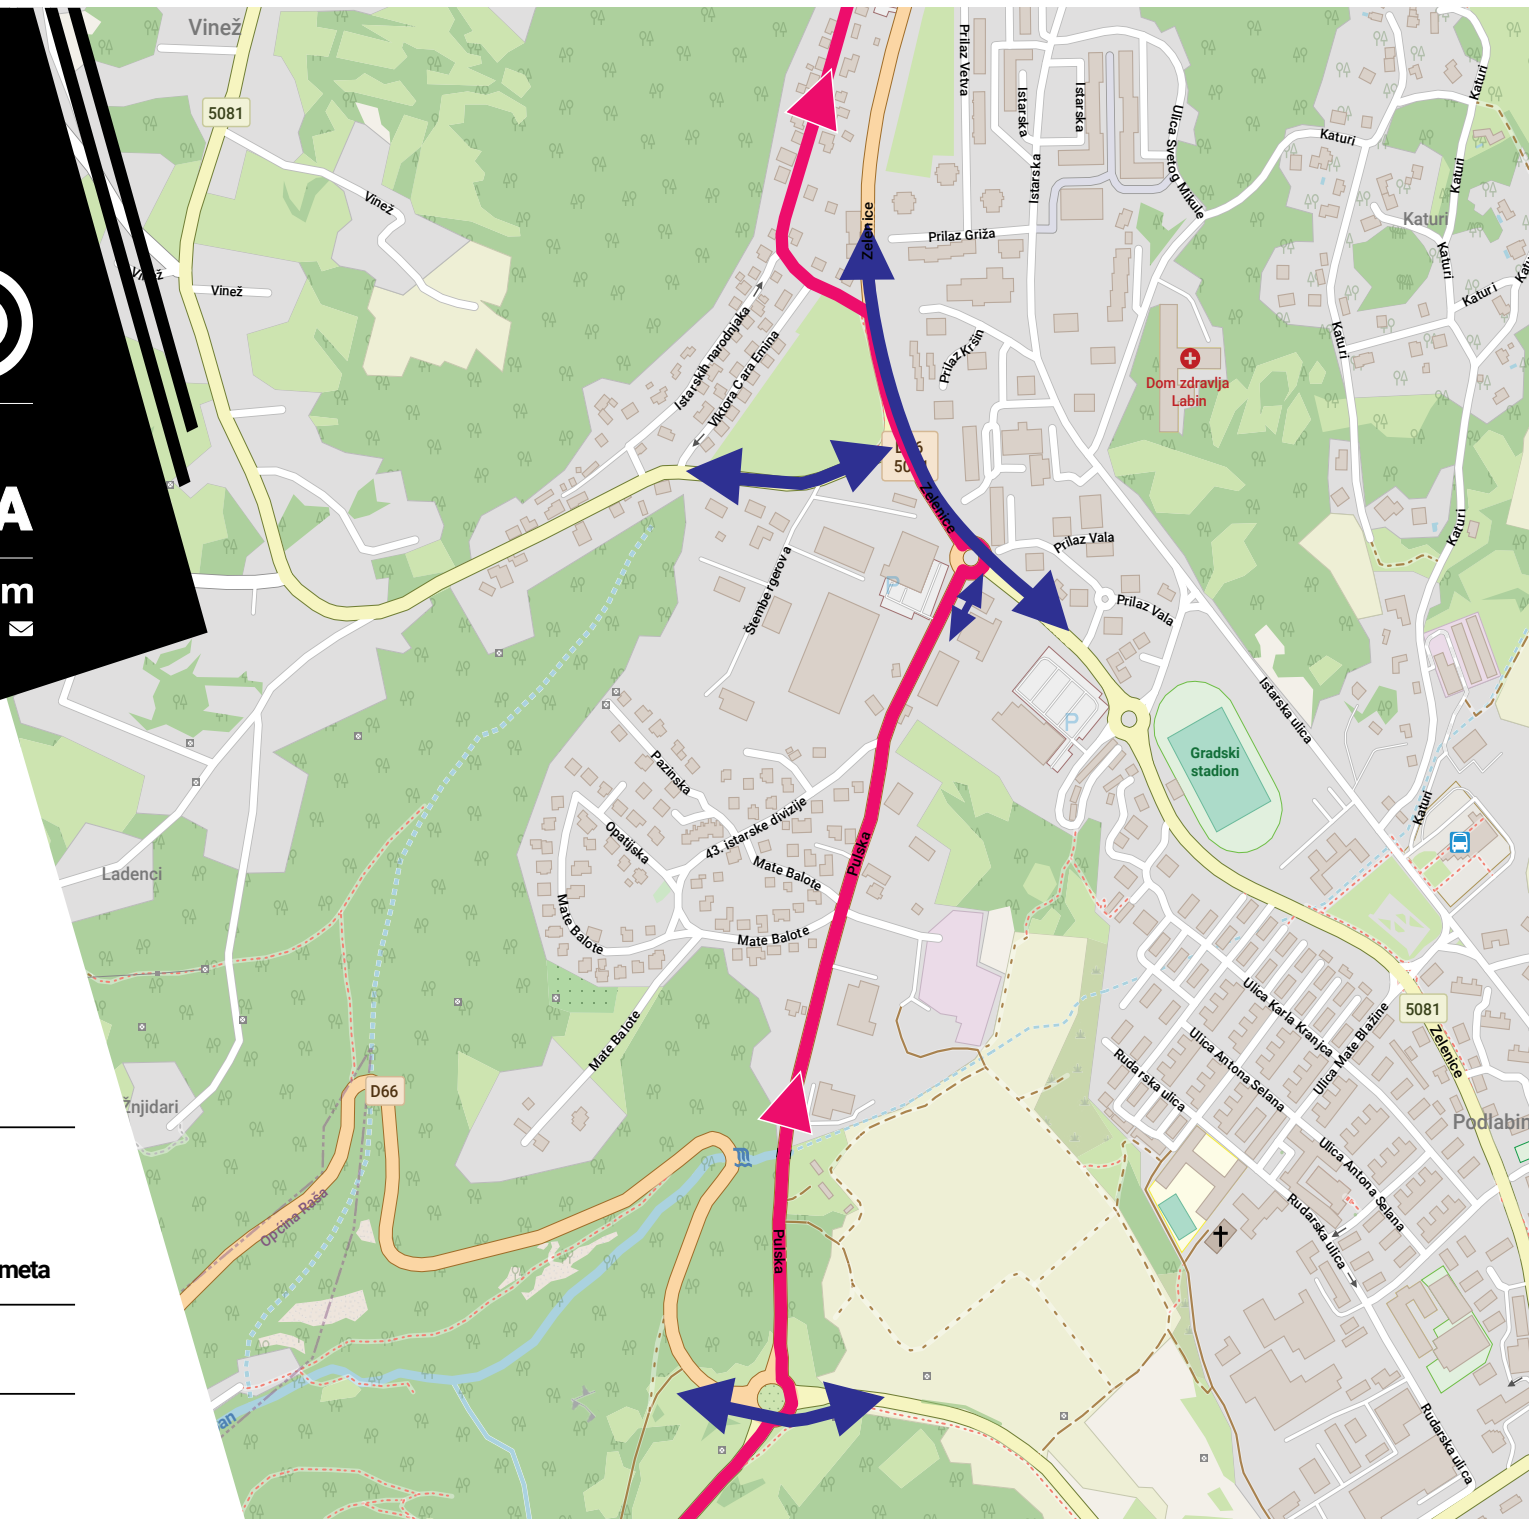

Istria

POREČ

300

8. listopada | **POREČ**
2022 | **HRVATSKA**

istria300.com

PAZIN

LEGENDA

Trasa utrke

Trasa utrke

Smjer propuštanja prometa

Naizmjenično propuštanje prometa

10:00 - 13:00

Istria

POREČ

300

8. listopada | **POREČ**
2022 | **HRVATSKA**

istria300.com

NOVIGRAD

LEGENDA

Trasa utrke

Smjer propuštanja prometa

Naizmjenično propuštanje prometa

10:30 - 18:30

Istria

POREČ

300

8. listopada | **POREČ**
2022 | **HRVATSKA**

istria300.com

POREČ

LEGENDA

Trasa utrke

Smjer propuštanja prometa