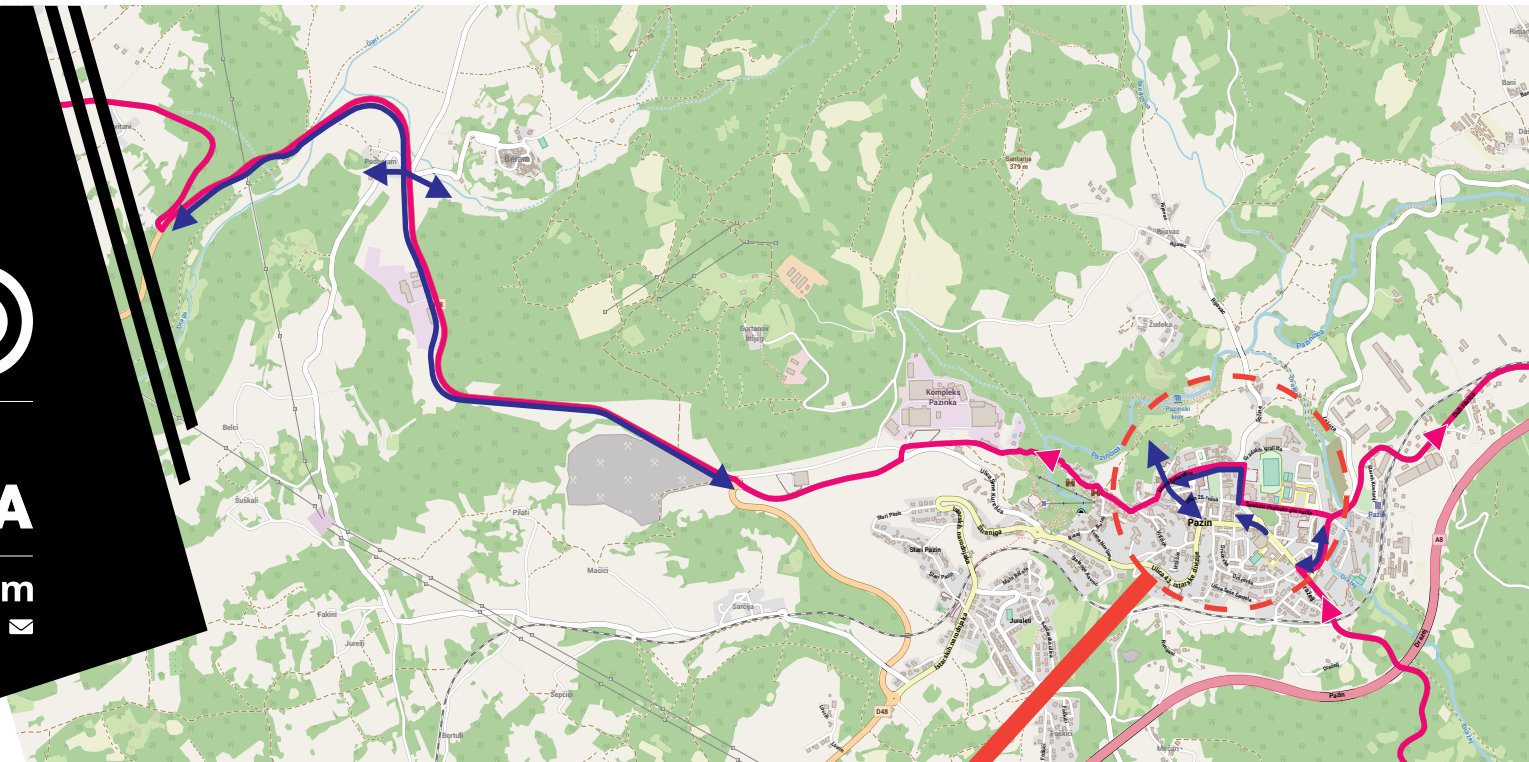

Istria

POREČ

300

8. listopada | **POREČ**
2022 | **HRVATSKA**

istria300.com

PAZIN

LEGENDA

Trasa utrke

Trasa utrke

Smjer propuštanja prometa

Naizmjenično propuštanje prometa

10:00 - 13:00

Istria

POREČ

300

8. listopada | **POREČ**
2022 | **HRVATSKA**

istria300.com

NOVIGRAD

LEGENDA

Trasa utrke

Smjer propuštanja prometa

Naizmjenično propuštanje prometa

10:30 - 18:30

Istria

POREČ

300

8. listopada | **POREČ**
2022 | **HRVATSKA**

istria300.com

POREČ

LEGENDA

Trasa utrke

Smjer propuštanja prometa