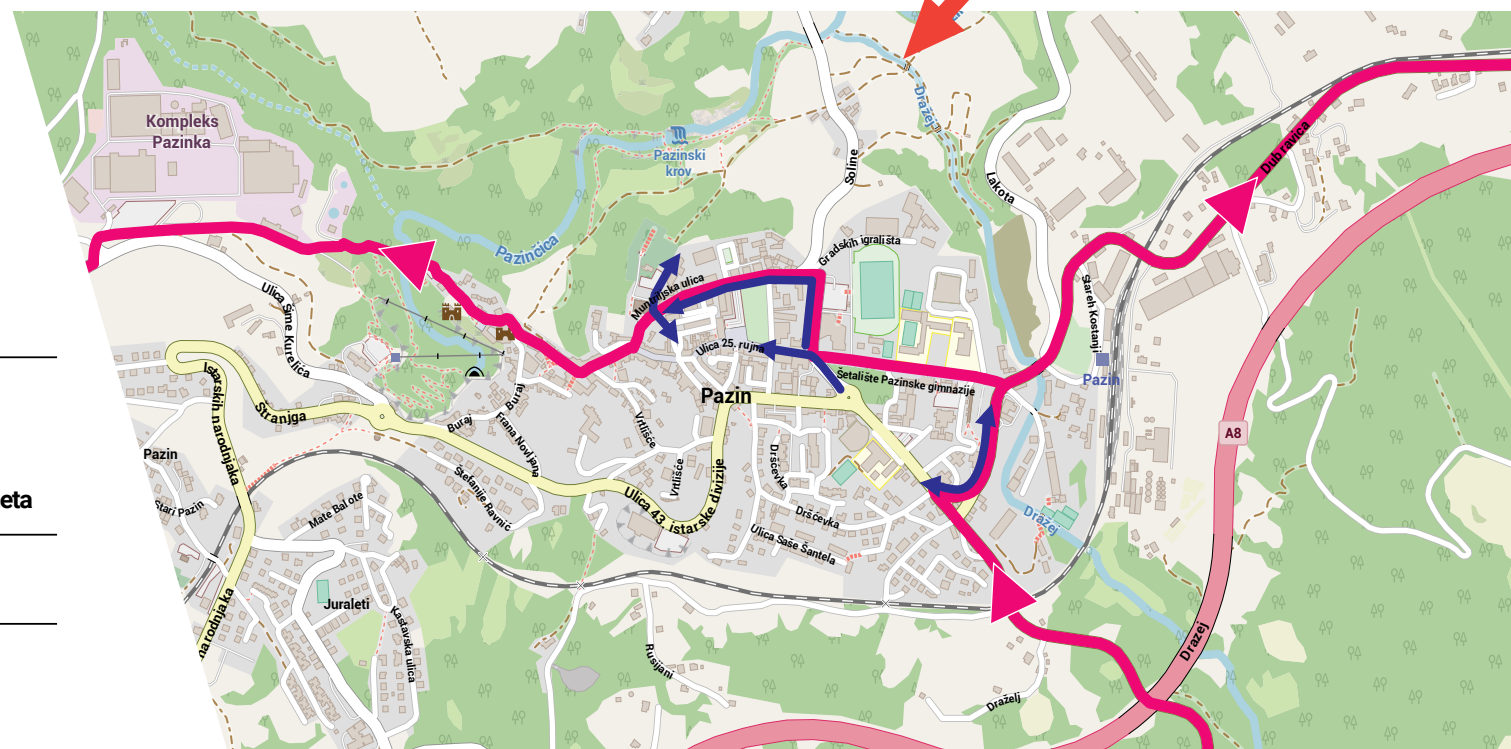

PAZIN

LEGENDA

Trasa utrke

Smjer propuštanja prometa

Naizmjenično propuštanje prometa

09:00 - 14:30