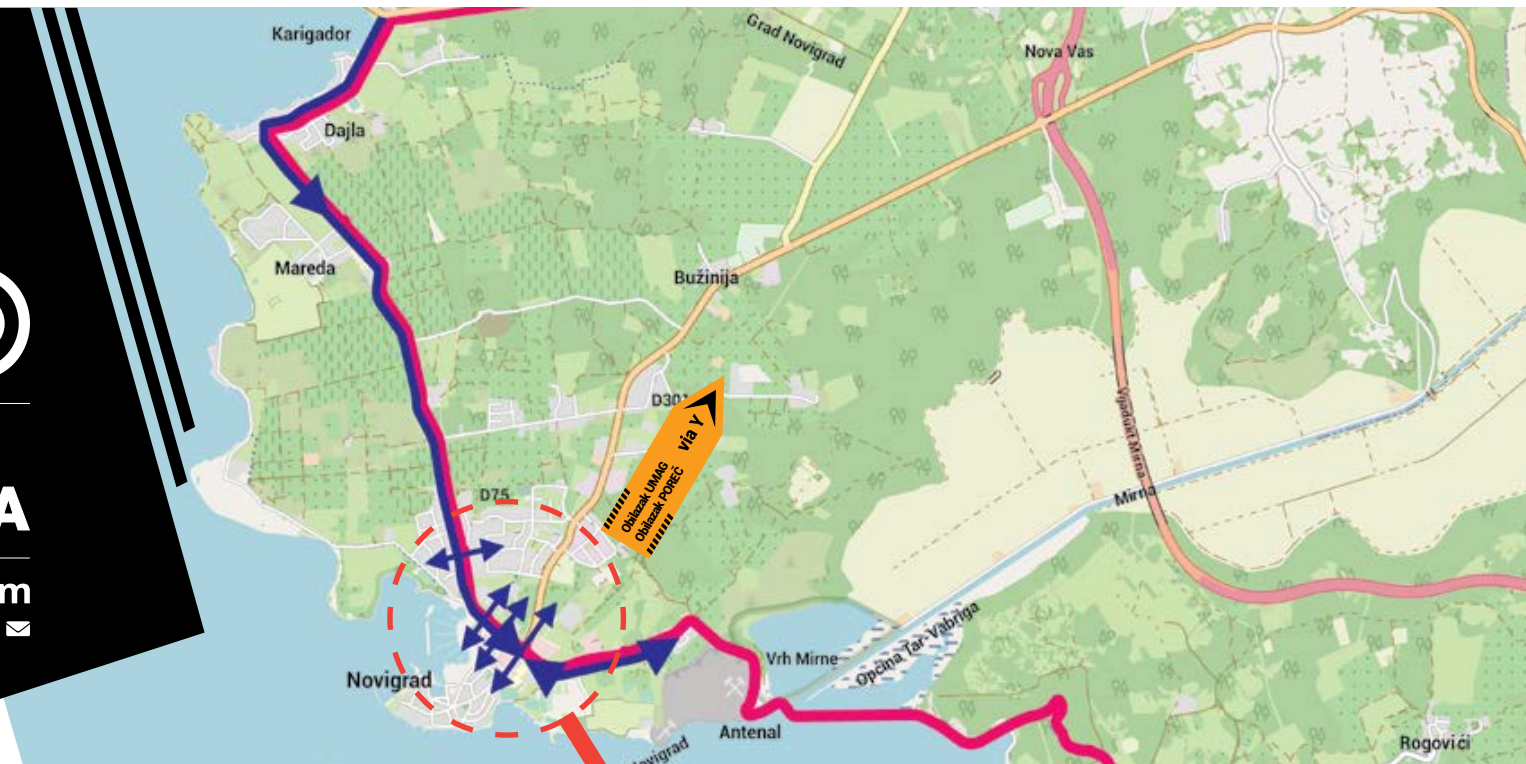

Trasa utrke

Smjer propuštanja prometa

Naizmjenično propuštanje prometa

10:00 - 13:00

Istria

POREČ

300

8. listopada | **POREČ**
2022 | **HRVATSKA**

istria300.com

NOVIGRAD

LEGENDA

Trasa utrke

Smjer propuštanja prometa

Naizmjenično propuštanje prometa

10:30 - 18:30

Istria

POREČ

300

8. listopada | **POREČ**
2022 | **HRVATSKA**

istria300.com

POREČ

LEGENDA

Trasa utrke

Smjer propuštanja prometa

Naizmjenično propuštanje prometa

11:00 - 19:00